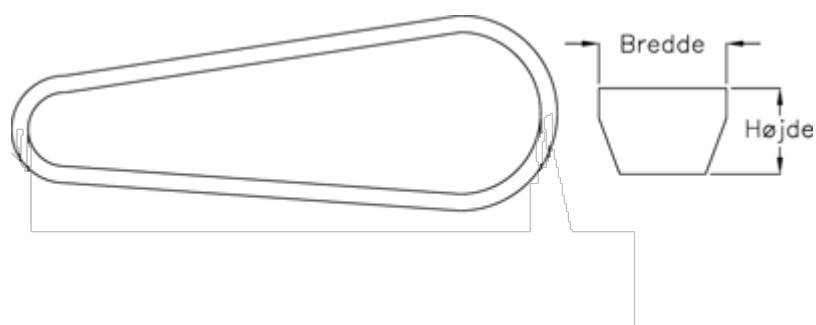

Varenummer: 601962663250
Beskrivelse: Gates kilerem SPB 3250 Ld 3250
DELTA NARROW

Mål

Bredde = 16
Højde = 13
Middellængde = 3250